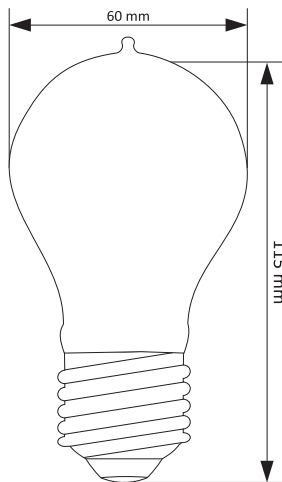

■ Характеристика на лампите

- Елегантен дизайн, идеален за декоративни инсталации
- Много ниска консумация на енергия
- Незабавно 100% светлина, без време за загряване
- Лесна подмяна на класически конвенционални лампи
- Лампи без живак